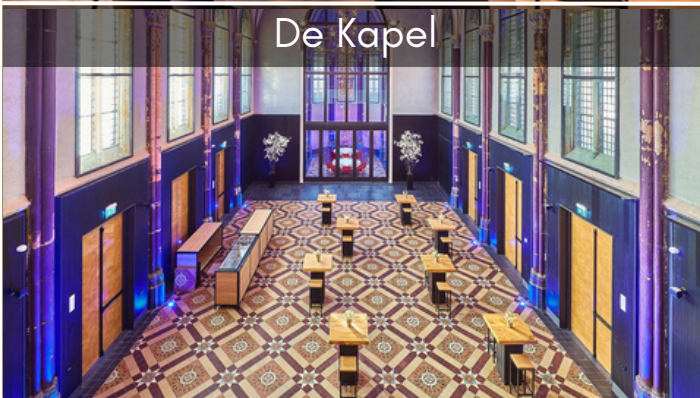

	Boardroom	Theater	U-vorm	Cabaret	Receptie	Diner
Kapel	-	240	60	100	350	150
Koor	28	120	36	64	130	100
Restaurant	-	-	-	-	160	60
Kapittel	-	-	-	-	-	24
Waelwijk	20	50	26	40	-	-
Dillenburg Salon	12	24	12	-	30	-
Bruheze	12	30	14	24	-	-
Assendelft	10	20	12	20	-	-
Nassau Salon	12	20	12	-	30	-
Franciskaner	18	-	-	-	-	18
Polanen	9	-	-	-	-	10

Het Koor

Franciskaner

Restaurant

Het Koor

Assendelft

Dillenburg Salon

De Kapel

Polanen

Bruheze

Kapittel

Waelwijk

Nassau Salon